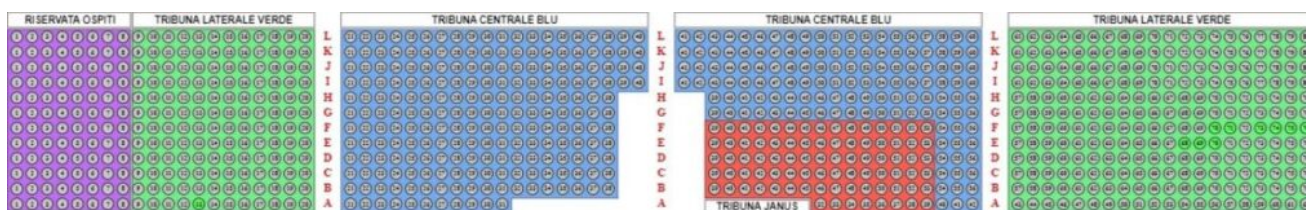

# Basket serie B / Fabriano-Jesi, la carica dei tifosi

*Palazzetto di Cerreto D'Esi sold out. Palla a due domenica 30 ottobre alle ore 18. Roster al completo per Aniello e Ghizzinardi*

di Valentina Tricoli